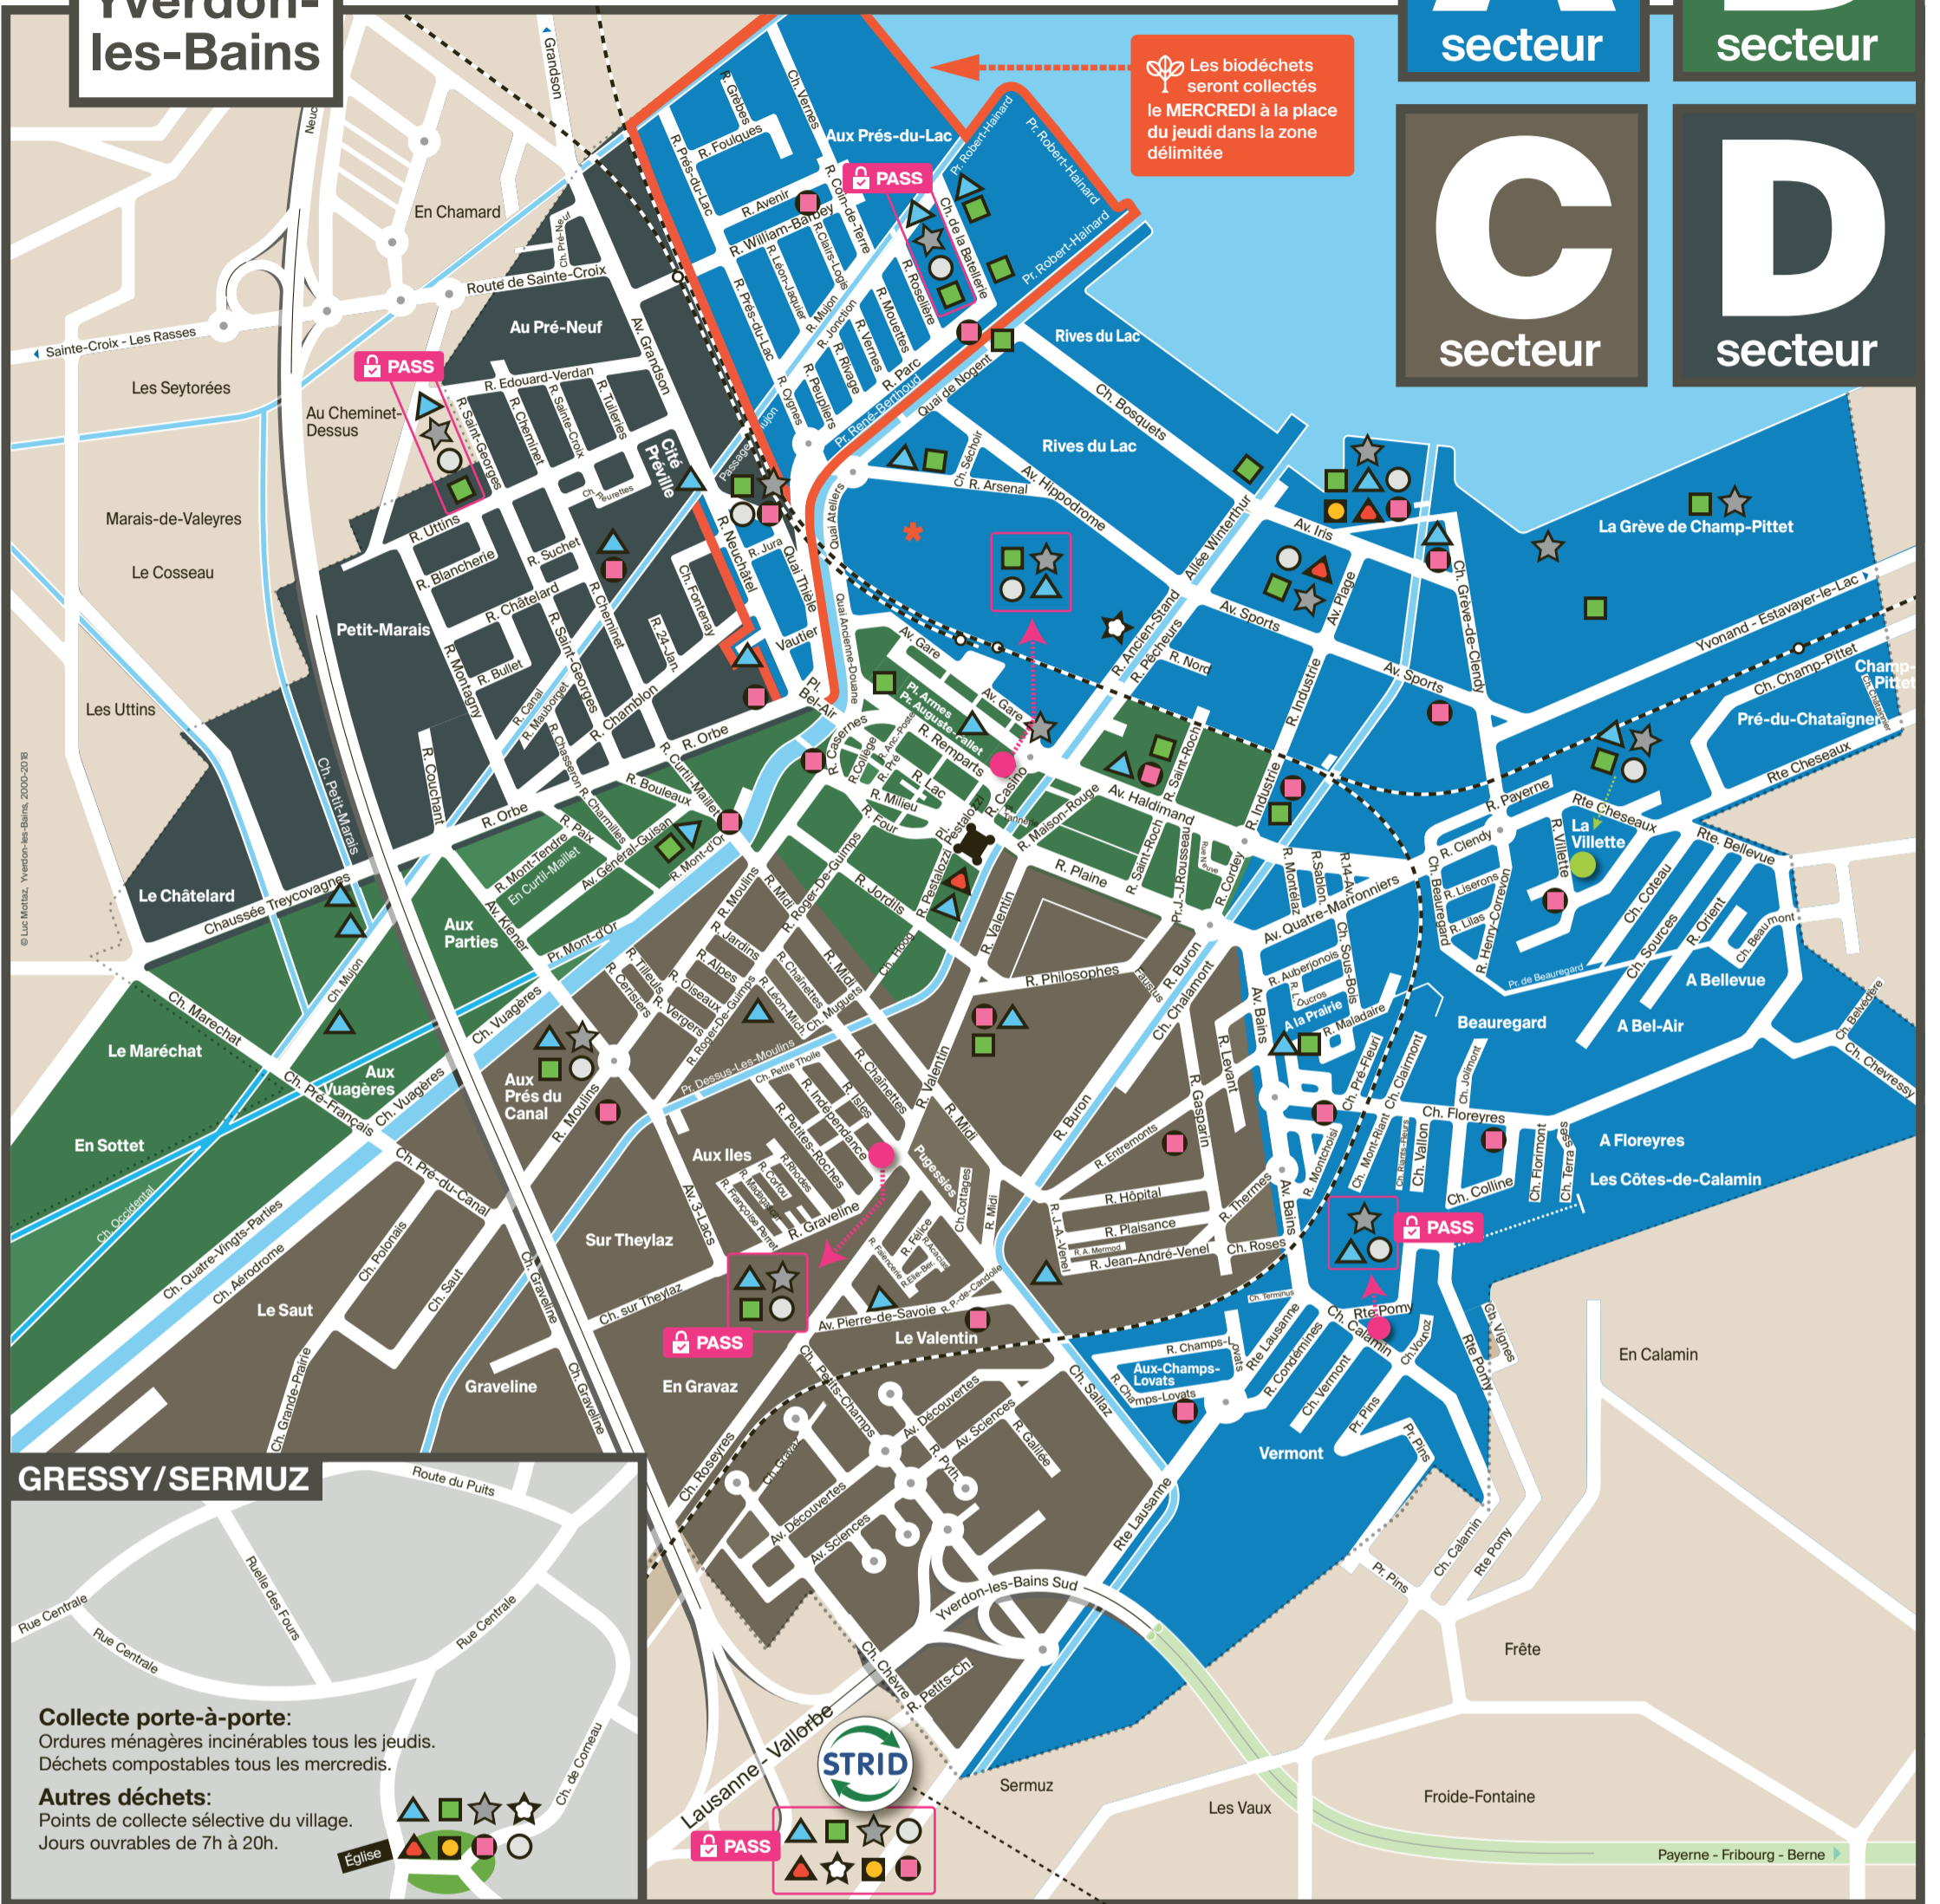

Carte des secteurs

Yverdon-les-Bains

A
secteur

B
secteur

C
secteur

D
secteur

Les biodéchets seront collectés le MERCREDI à la place du jeudi dans la zone délimitée

GRESSY/SERMUZ

Collecte porte-à-porte:
Ordures ménagères incinérables tous les jeudis.
Déchets compostables tous les mercredis.

Autres déchets:
Points de collecte sélective du village.
Jours ouvrables de 7h à 20h.

Points de collecte

Strid SA - Déchèterie publique
Petits-Champs 2 - 024 424 0111
Lundi au vendredi: 8h à 12h - 13h30 à 18h
Samedi: 8h30 à 17h
Veilles de Fêtes: fermeture à 16h

PASS
Accès avec la carte STRID

Verres vides A déposer dans les bennes prévues à cet effet. Jours ouvrables de 7h à 20h.	Bouteilles PET Reprises dans les commerces. A déposer dans les bennes prévues à cet effet. Jours ouvrables de 7h à 20h.	Aluminium A déposer dans les bennes prévues à cet effet. Jours ouvrables de 7h à 20h.	Boîtes de conserve A déposer dans les bennes prévues à cet effet. Jours ouvrables de 7h à 20h.	Capsules Nespresso A déposer dans les bennes prévues à cet effet. Jours ouvrables de 7h à 20h.	Huiles végétales Un conteneur se trouve à la déchèterie publique ainsi qu'au service des travaux et de l'environnement à la rue de l'Ancien Stand 4. Jours ouvrables de 7h à 20h.	Papiers et cartons Collecte porte à porte hebdomadaire. Camping + Gressy: A déposer dans la benne les jours ouvrables de 7h à 20h.	Vêtements et chaussures usagés Lors des collectes annuelles (dans les sacs distribués à tous les ménages), dans les bennes textiles, ou à la déchèterie. Jours ouvrables de 7h à 20h.